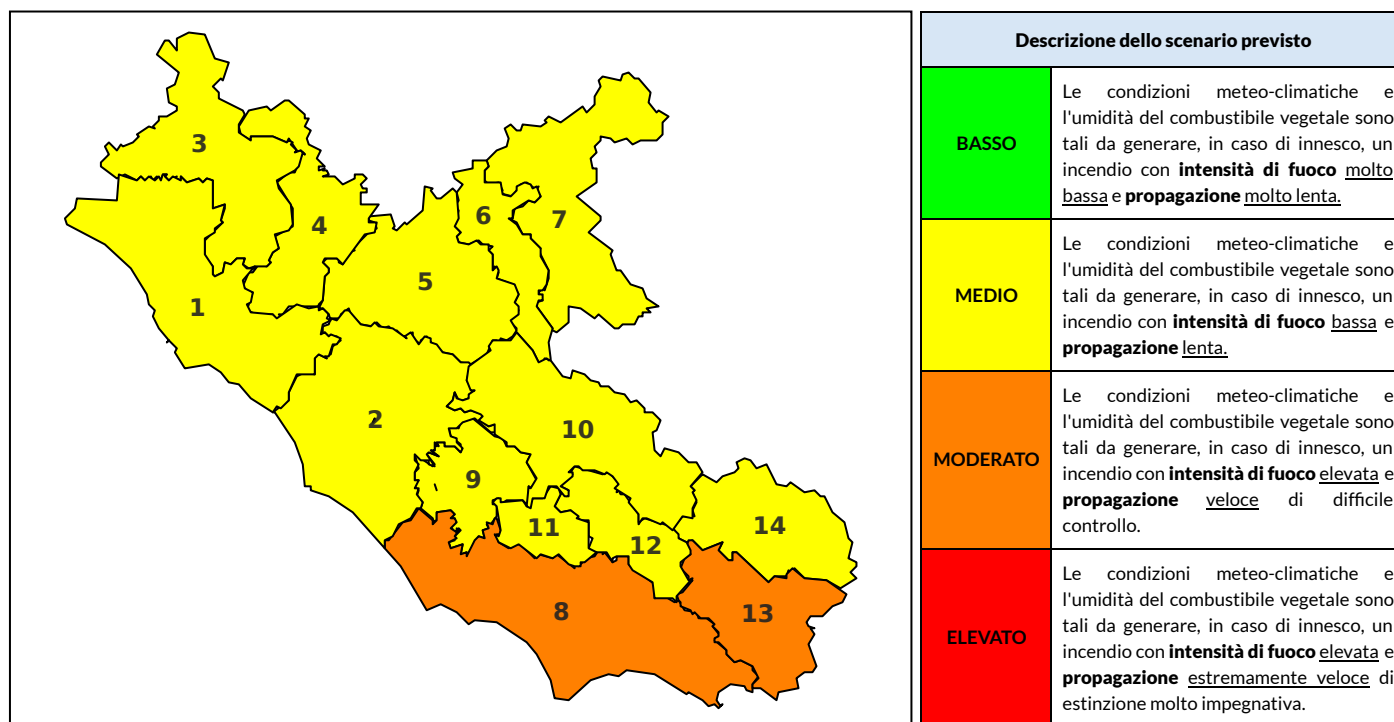

### Previsioni per oggi 8-9-2023

Livello di pericolosità da incendio boschivo per Zona di Allerta AIB

Bollettino emesso nel periodo della campagna AIB Lazio sulla base del modello previsionale RISICOLazio, sviluppato in collaborazione con Fondazione CIMA, che fornisce un supporto per la valutazione della Pericolosità da incendio boschivo aggregata sulle Zone di Allerta AIB, approvate come parte integrante del Piano AIB Lazio 2020-2022 con DGR n° 270 del 15/05/2020. Il dettaglio della distribuzione dei Comuni nelle Zone AIB è consultabile al link [https://protezionecivile.regione.lazio.it/zone\\_allerta\\_aib\\_comuni/](https://protezionecivile.regione.lazio.it/zone_allerta_aib_comuni/). Le Norme Comportamentali per la popolazione sono consultabili al link [https://protezionecivile.regione.lazio.it/norme\\_comportamentali\\_aib/](https://protezionecivile.regione.lazio.it/norme_comportamentali_aib/).

Zona AIB	1	2	3	4	5	6	7	8	9	10	11	12	13	14
Livello Pericolosità	MODERATO	MEDIO	MEDIO	MEDIO	MEDIO	MEDIO	MEDIO	MODERATO	MEDIO	MEDIO	MODERATO	MEDIO	MODERATO	MODERATO

NOTE

Zona AIB	1	2	3	4	5	6	7	8	9	10	11	12	13	14
Livello Pericolosità	MEDIO	MEDIO	MEDIO	MEDIO	MEDIO	MEDIO	MEDIO	MODERATO	MEDIO	MEDIO	MEDIO	MEDIO	MODERATO	MEDIO