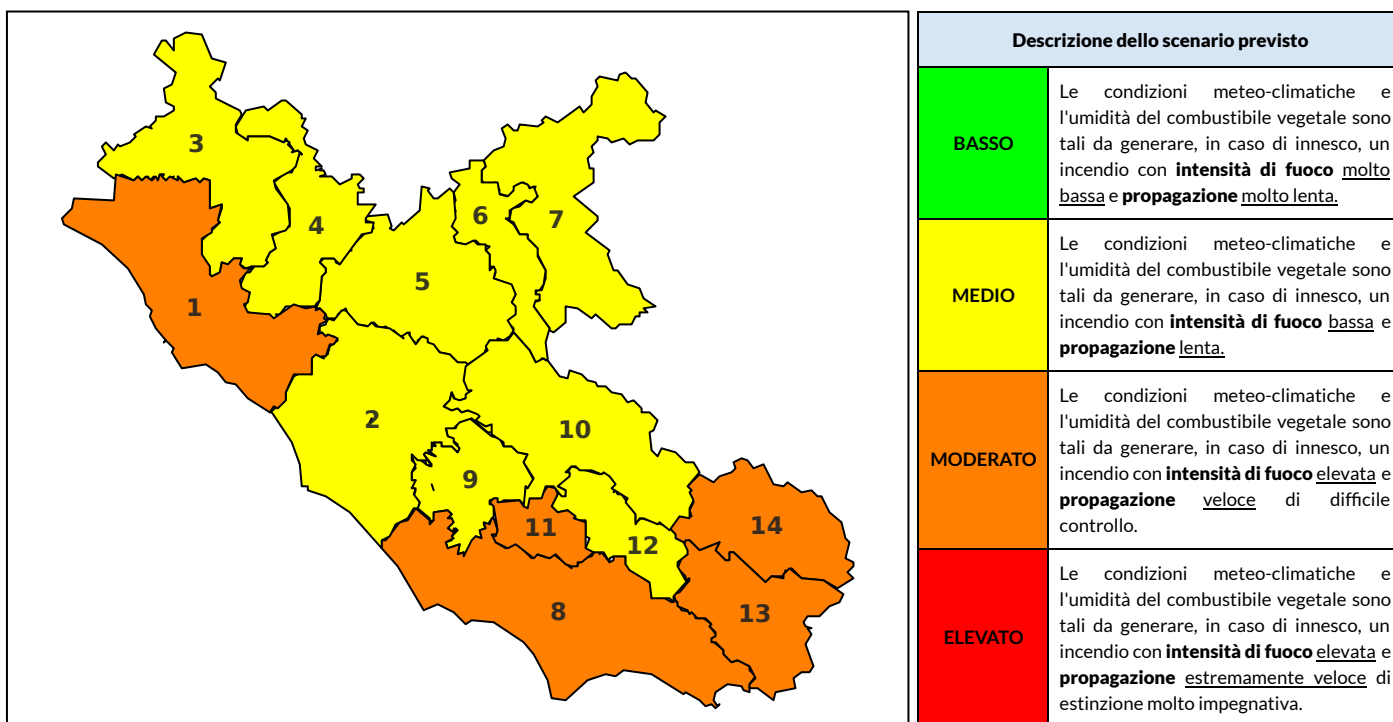

## BOLLETTINO DI PERICOLOSITA' DA INCENDI BOSCHIVI

### Previsioni per oggi 8-9-2023

Livello di pericolosità da incendio boschivo per Zona di Allerta AIB

Bollettino emesso nel periodo della campagna AIB Lazio sulla base del modello previsionale RISICOLazio, sviluppato in collaborazione con Fondazione CIMA, che fornisce un supporto per la valutazione della Pericolosità da incendio boschivo aggregata sulle Zone di Allerta AIB, approvate come parte integrante del Piano AIB Lazio 2020-2022 con DGR n° 270 del 15/05/2020. Il dettaglio della distribuzione dei Comuni nelle Zone AIB è consultabile al link [https://protezionecivile.regione.lazio.it/zone\\_allerta\\_aib\\_comuni/](https://protezionecivile.regione.lazio.it/zone_allerta_aib_comuni/). Le Norme Comportamentali per la popolazione sono consultabili al link [https://protezionecivile.regione.lazio.it/norme\\_comportamentali\\_aib/](https://protezionecivile.regione.lazio.it/norme_comportamentali_aib/).

Zona AIB	1	2	3	4	5	6	7	8	9	10	11	12	13	14
Livello Pericolosità	MODERATO	MEDIO	MEDIO	MEDIO	MEDIO	MEDIO	MEDIO	MODERATO	MEDIO	MEDIO	MODERATO	MEDIO	MODERATO	MODERATO

NOTE

Zona AIB	1	2	3	4	5	6	7	8	9	10	11	12	13	14
Livello Pericolosità	MEDIO	MEDIO	MEDIO	MEDIO	MEDIO	MEDIO	MEDIO	MEDIO	MEDIO	MEDIO	MEDIO	MEDIO	MEDIO	MEDIO